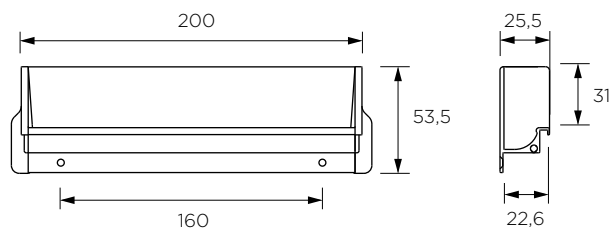

\* Per la lunghezza 1200mm si intende la maniglia montata con un solo tappo. Pensata per ante verticali dx/sx. Venduta non assemblata con una confezione di tappi 1 destro e 1 sinistro.

*The 1200mm length refers to the handle fitted with a single end cap. Designed for left/right vertical doors. Sold unassembled, with 1 left and 1 right cap sets included.*

Articolo Item	Finiture Finishing	Lunghezza totale Total length mm	Interasse Center dist. mm	Materiale Material	Qtà confezione Packaging unit
000700 000005	● Brushed Black	200	160	alu + zmk	10
000700 000003	● Cast Iron	200	160	alu + zmk	10
000700 000006	● Matt Steel Effect	200	160	alu + zmk	10
000700.CONF 000001	● Brushed Black	1200 *	1024 (512+512)	alu + zmk	1
000700.CONF 000002	● Cast Iron	1200 *	1024 (512+512)	alu + zmk	1
000700.CONF 000003	● Matt Steel Effect	1200 *	1024 (512+512)	alu + zmk	1

Spessore anta  
Door thickness **22**

\* Per la lunghezza 1200mm si intende la maniglia montata con un solo tappo. Pensata per ante verticali dx/sx. Venduta non assemblata con una confezione di tappi 1 destro e 1 sinistro.

*The 1200mm length refers to the handle fitted with a single end cap. Designed for left/right vertical doors. Sold unassembled, with 1 left and 1 right cap sets included.*