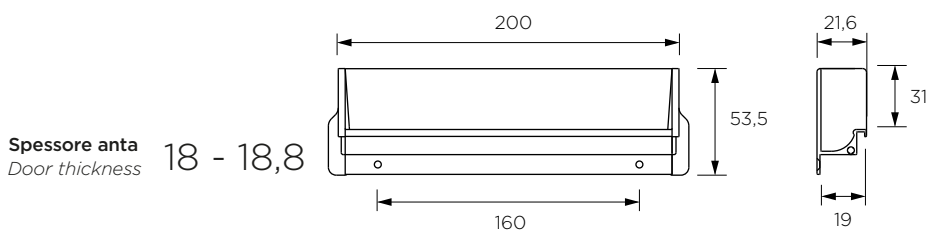

**COLLEZIONE EXPRESS**  
EXPRESS COLLECTION

**MANIGLIE INTEGRATE**  
INTEGRATED HANDLES

Articolo Item	Finiture Finishing	Lunghezza totale Total length mm	Interasse Center dist. mm	Materiale Material	Qtà confezione Packaging unit
000778 000002	● Brushed Black	200	160	alu + zmk	10
000778 000003	● Cast Iron	200	160	alu + zmk	10
000778 000004	● Matt Steel Effect	200	160	alu + zmk	10
000778.CONF 000001	● Brushed Black	1200 *	1024 (512+512)	alu + zmk	1
000778.CONF 000002	● Cast Iron	1200 *	1024 (512+512)	alu + zmk	1
000778.CONF 000003	● Matt Steel Effect	1200 *	1024 (512+512)	alu + zmk	1

\* Per la lunghezza 1200mm si intende la maniglia montata con un solo tappo. Pensata per ante verticali dx/sx. Venduta non assemblata con una confezione di tappi 1 destro e 1 sinistro.

*The 1200mm length refers to the handle fitted with a single end cap. Designed for left/right vertical doors. Sold unassembled, with 1 left and 1 right cap sets included.*

Spessore anta  
Door thickness **22**

\* Per la lunghezza 1200mm si intende la maniglia montata con un solo tappo. Pensata per ante verticali dx/sx. Venduta non assemblata con una confezione di tappi 1 destro e 1 sinistro.

*The 1200mm length refers to the handle fitted with a single end cap. Designed for left/right vertical doors. Sold unassembled, with 1 left and 1 right cap sets included.*